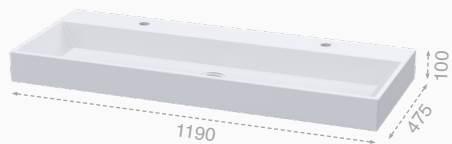

# Wall Hung

Kiel

\*Payten 1200 mirror in Lifestyle

Zeta

Murcia