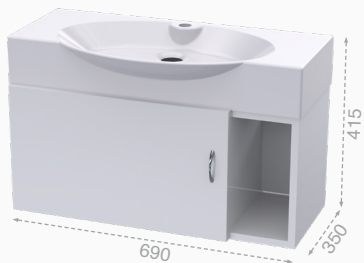

# Wall Hung

Kiel

\*Payten 1200 mirror in Lifestyle

Zeta

Murcia